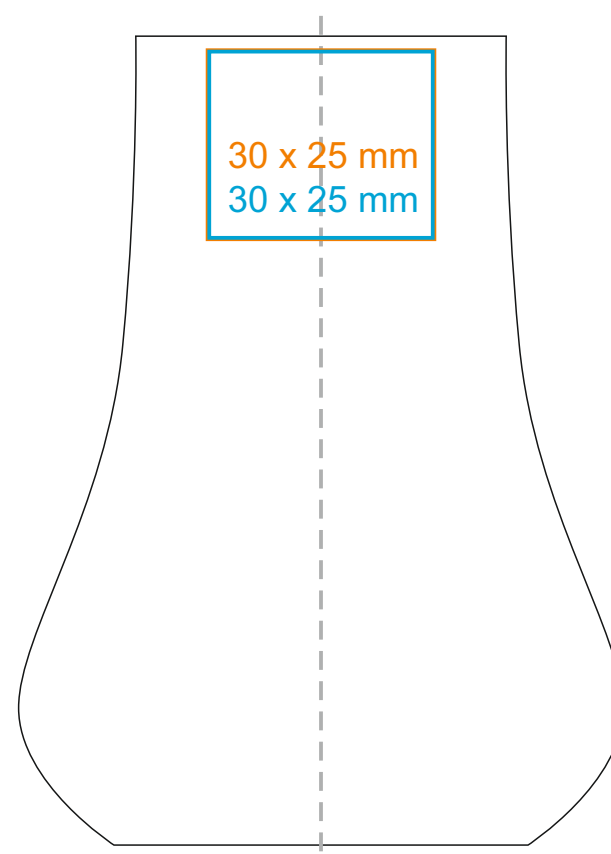

G_535 James

250 ml / h: 107 mm / Ø 49 mm

*W przypadku projektów dla kalkomanii wybiegających poza standardową powierzchnię nadruku prosimy o kontakt z działem handlowym.

[Jak należy przygotować projekty do druku](#)

legenda

- Nadruk kalkomania (Transfer Print)
- Grawer laserowy