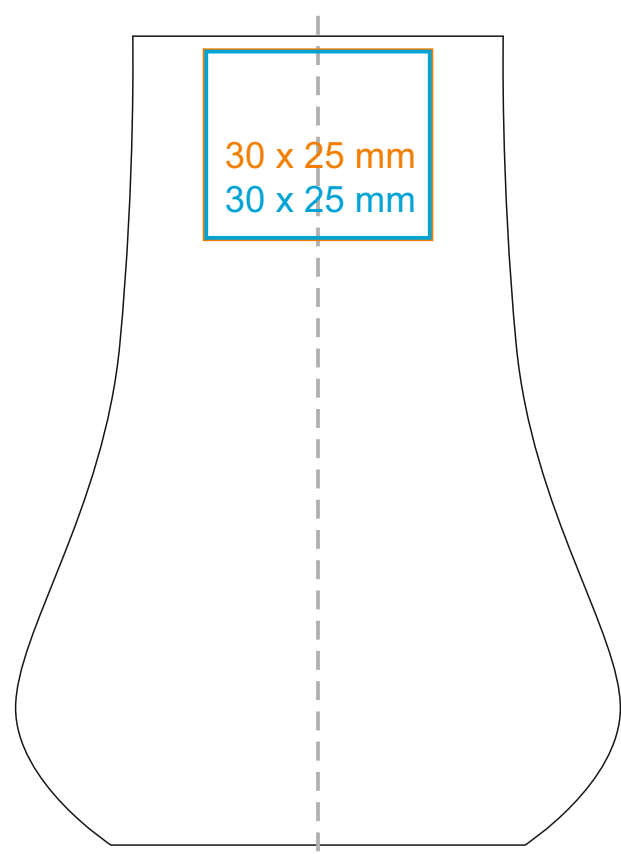

G_535 James

250 ml / h: 107 mm / Ø 49 mm

*W przypadku projektów dla kalkomanii wybiegających poza standardową powierzchnię nadruku prosimy o kontakt z działem handlowym.

[Jak należy przygotować projekty do druku](#)

legenda

- Nadruk kalkomania (Transfer Print)
- Grawer laserowy